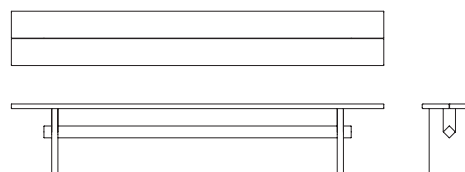

Snoop bench

Woak

Design: Zaven
Construction: Assembled
Material: Walnut or oak
Surface treatment: Lacquer or oil
Packing unit: 1

W		D		H	Packing (cm)	Volume (m ³)	Weight (kg)	
160 cm	x	35 cm	x	45 cm	166 / 41 / 48	0,327	27	Package 1
180 cm	x	35 cm	x	45 cm	186 / 41 / 48	0,366	29	
200 cm	x	35 cm	x	45 cm	206 / 41 / 48	0,405	31	
220 cm	x	35 cm	x	45 cm	226 / 41 / 48	0,445	33	
240 cm	x	35 cm	x	45 cm	246 / 41 / 48	0,484	35	