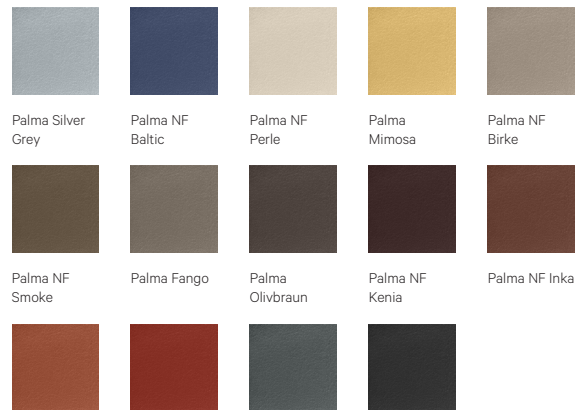

DOWNLOADS:

3D and DG files are available at alki.fr – images bank section.

TRIKU COLLECTION:

Finishes

Wood

Natural Oak Ash Grey Oak Tourbe Oak Carbon Oak White Stained Oak Walnut Stained Oak

Leather

G4: Gracia

Gracia 917 Gracia 902 Gracia 903 Gracia 908 Gracia 911 Gracia 920
 Gracia 924 Gracia 925 Gracia 929 Gracia 930 Gracia 941 Gracia 943
 Gracia 944 Gracia 945 Gracia 950 Gracia 967

Eco Leather

G1: Palma | G2: Palma NF

Palma Silver Grey Palma NF Baltic Palma NF Perle Palma Mimosa Palma NF Birke
 Palma NF Smoke Palma Fango Palma Olivbraun Palma NF Kenia Palma NF Inka
 Palma Whisky Palma Lachs Palma NF Antrazit Palma NF Schwartz