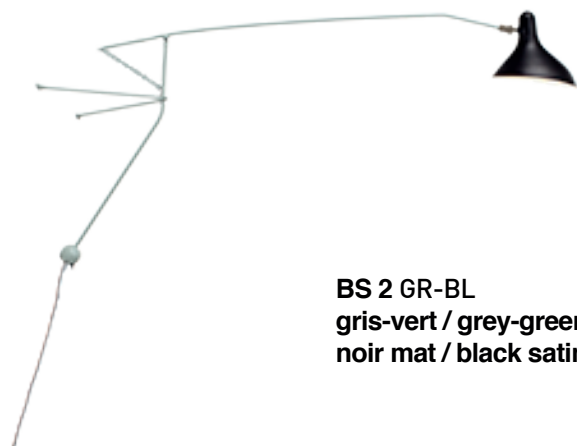

**Lampadaire****Floor lamp****FINITION FINISH**

Matériaux : acier
 Material : steel

Dimensions

Wall to shade : 153cm / 60.2in

Arms Width : 47cm / 18.5in

Height : 68cm / 26.8in

Horizontal Rotation : 200°

Vertical Amplitude : 65cm / 25.6in

Poids net :

Net weight :

Packaging : 146,5 X 47 X 44 cm

Câble électrique noir
 Black electric wire

Interrupteur sur le bras d'appui
 Switch on the supporting arm

CLII - E14 - ESL11W

IP20

BS 2 BL
 noir mat / black satin

BS 2 GR-BL
 gris-vert / grey-green
 noir mat / black satin