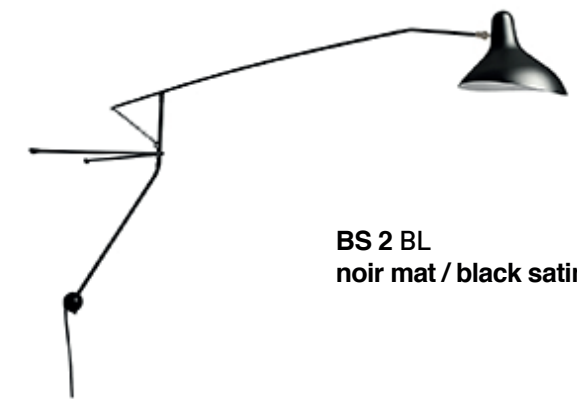

**Lampadaire****Floor lamp****FINITION FINISH**

Matériaux : acier
 Material : steel

Dimensions

Wall to shade : 153cm / 60.2in

Arms Width : 47cm / 18.5in

Height : 68cm / 26.8in

Horizontal Rotation : 200°

Vertical Amplitude : 65cm / 25.6in

Poids net :

Net weight :

Packaging : 146,5 X 47 X 44 cm

Câble électrique noir
 Black electric wire

Interrupteur sur le bras d'appui
 Switch on the supporting arm

CLII - E14 - ESL11W

IP20

BS 2 BL
 noir mat / black satin

BS 2 GR-BL
 gris-vert / grey-green
 noir mat / black satin