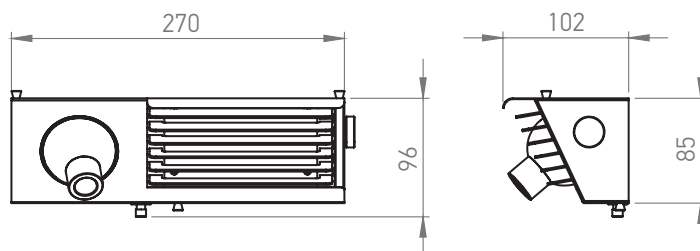

BINY BEDSIDE RIGHT