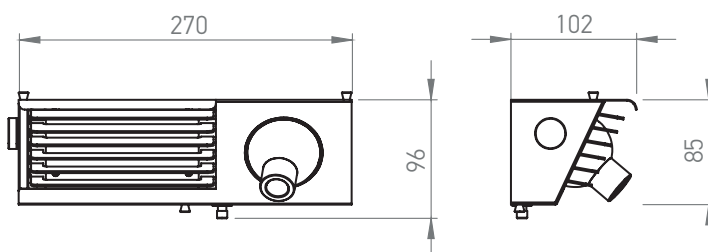

BINY BEDSIDE LEFT

FINISHES / FINITIONS