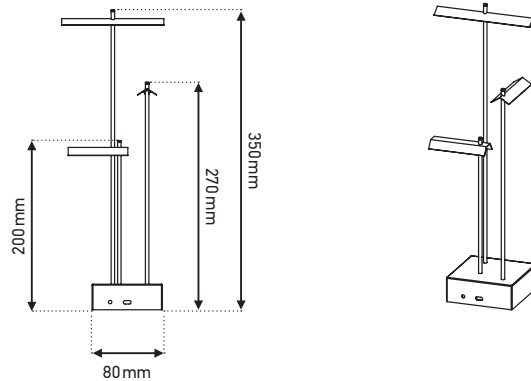

## KNOKKE

LED INTEGRATED - 2700K - 3W

CL III - IP20

Interrupteur 4 positions | *Switch 4 positions*  
(100% - 60% - 30% - Off)

Batterie 3 x 2000 mAh

Port USB C

Cable USB A-USB C

Dimensions: 80 x 80 x 350 mm

## BOUCLE

LED INTEGRATED - 2700K - 3W

CL III - IP20

Interrupteur 4 positions | *Switch 4 positions*  
(100% - 60% - 30% - Off)

Batterie 3 x 2000 mAh

Port USB C

Cable USB A-USB C

Dimensions: 80 x 80 x 470 mm