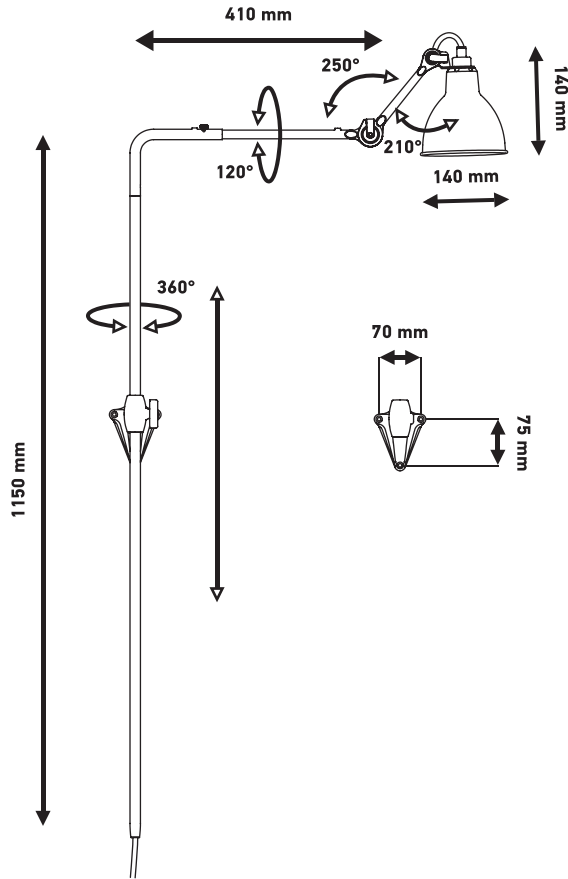

**Atypical wall lamp |
Applique atypique**

Material: Steel
Matériaux: Acier

Weight: Net 2,8 kg | Gross 3,8 kg
Poids: Net 2,8 kg | Brut 3,8 kg

Dimensions:
Adjustable arm 1150 mm, length 410 mm
Bras ajustable 1150 mm, longueur 410 mm

Packaging: 1210 × 260 × 215 mm

Electric fabric wire
Câble électrique tissu

CL II – E14 – ESL11W

IP20    

DCW
ÉDITIONS
PARIS

71 rue de la Fontaine au Roi
75011 Paris – France
+33 (0)1 40 21 37 60
sales@dcwe.fr

TECHNICAL SHEET / FICHE TECHNIQUE

LAMPE GRAS N°216

FINISHES / FINITIONS

Black satin steel | Colored, chromed or coppered shade
Acier noir satin | Réflecteur couleur, chromé ou cuivré

N°216 BL-SAT

SHADES COLOURS / COULEURS DE RÉFLECTEURS