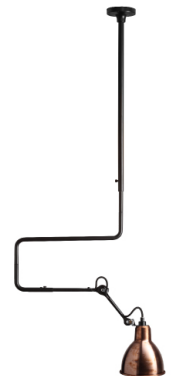

N°312 L BL-RAW-COP