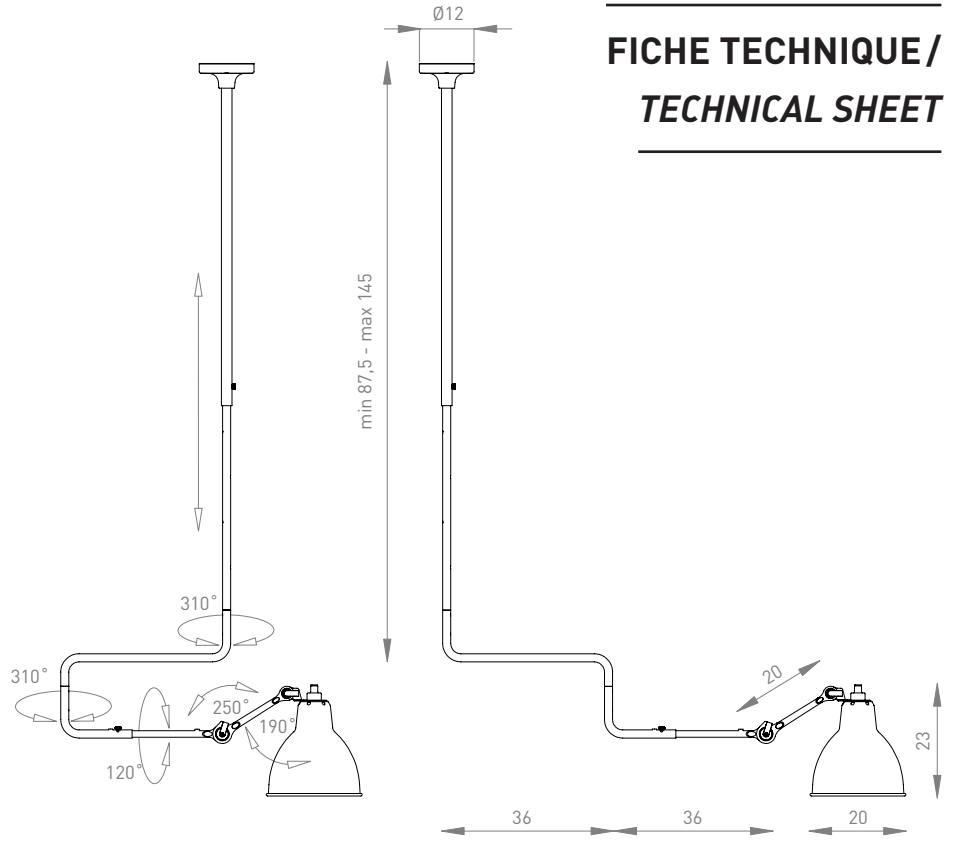

LAMPE GRAS

N°312 L

FICHE TECHNIQUE / TECHNICAL SHEET

Plafonnier | Ceiling lamp

Matériaux : acier
Material : steel

Poids : Net 3,2 kg
Weight : Net 3,2 kg

Dimensions :
Barre min 87,5 cm, max 145 cm | Bras
min 36 cm, max 72 cm | Bielle 20 cm
*Bar min 87,5 cm, max 145 cm | Arm min
36 cm, max 72 cm | Rod 20 cm*

Packaging : 245x1220x415 mm

Câble électrique tissu
Electric fabric wire

CL I - E27 - ESL 15W

IP 20   

FINITION / FINISH

Acier noir mat – Reflecteurs couleur
Black mat steel – Coloured shades

N°312 L BL-SAT

N°312 L BL-RED