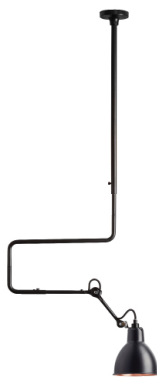

N°312 L BL-BL-COP