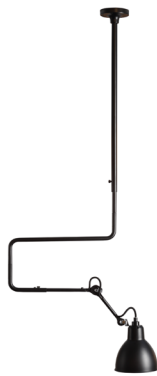

LAMPE GRAS

N°312 L

FICHE TECHNIQUE / TECHNICAL SHEET

Plafonnier | Ceiling lamp

Matériaux : acier
Material : steel

Poids : Net 3,2 kg
Weight : Net 3,2 kg

Dimensions :
Barre min 87,5 cm, max 145 cm | Bras
min 36 cm, max 72 cm | Bielle 20 cm
*Bar min 87,5 cm, max 145 cm | Arm min
36 cm, max 72 cm | Rod 20 cm*

Packaging : 245x1220x415 mm

Câble électrique tissu
Electric fabric wire

CL I - E27 - ESL 15W

IP 20   

FINITION / FINISH

Acier noir mat – Reflecteurs couleur
Black mat steel – Coloured shades

N°312 L BL-SAT

N°312 L BL-RED

N°312 L BL-COP

N°312 L BL-RAW-COP

N°312 L BL-BL-COP