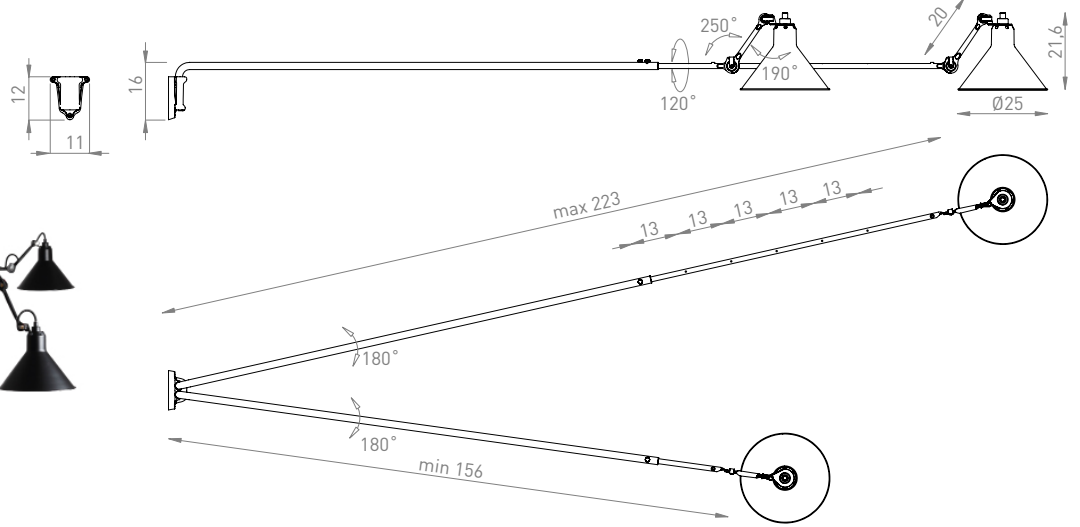

LAMPE GRAS N°213 L DOUBLE

Applique | Wall lamp

Matériaux : acier
Material : steel

Poids : Net 5,4 kg
Weight : Net 5,4 kg

Dimensions :
Bras min 156 cm, max 223 cm |
Bielle 20 cm
Arm min 156 cm, max 223 cm | Rod 20 cm

Packaging : 250×1970×350 mm

Câble électrique tissu
Electric fabric wire

CL I - E27 - ESL 15W

IP 20    

FICHE TECHNIQUE / TECHNICAL SHEET

FINITION / FINISH

Acier noir mat – Reflecteurs couleur
Black mat steel – Coloured shades